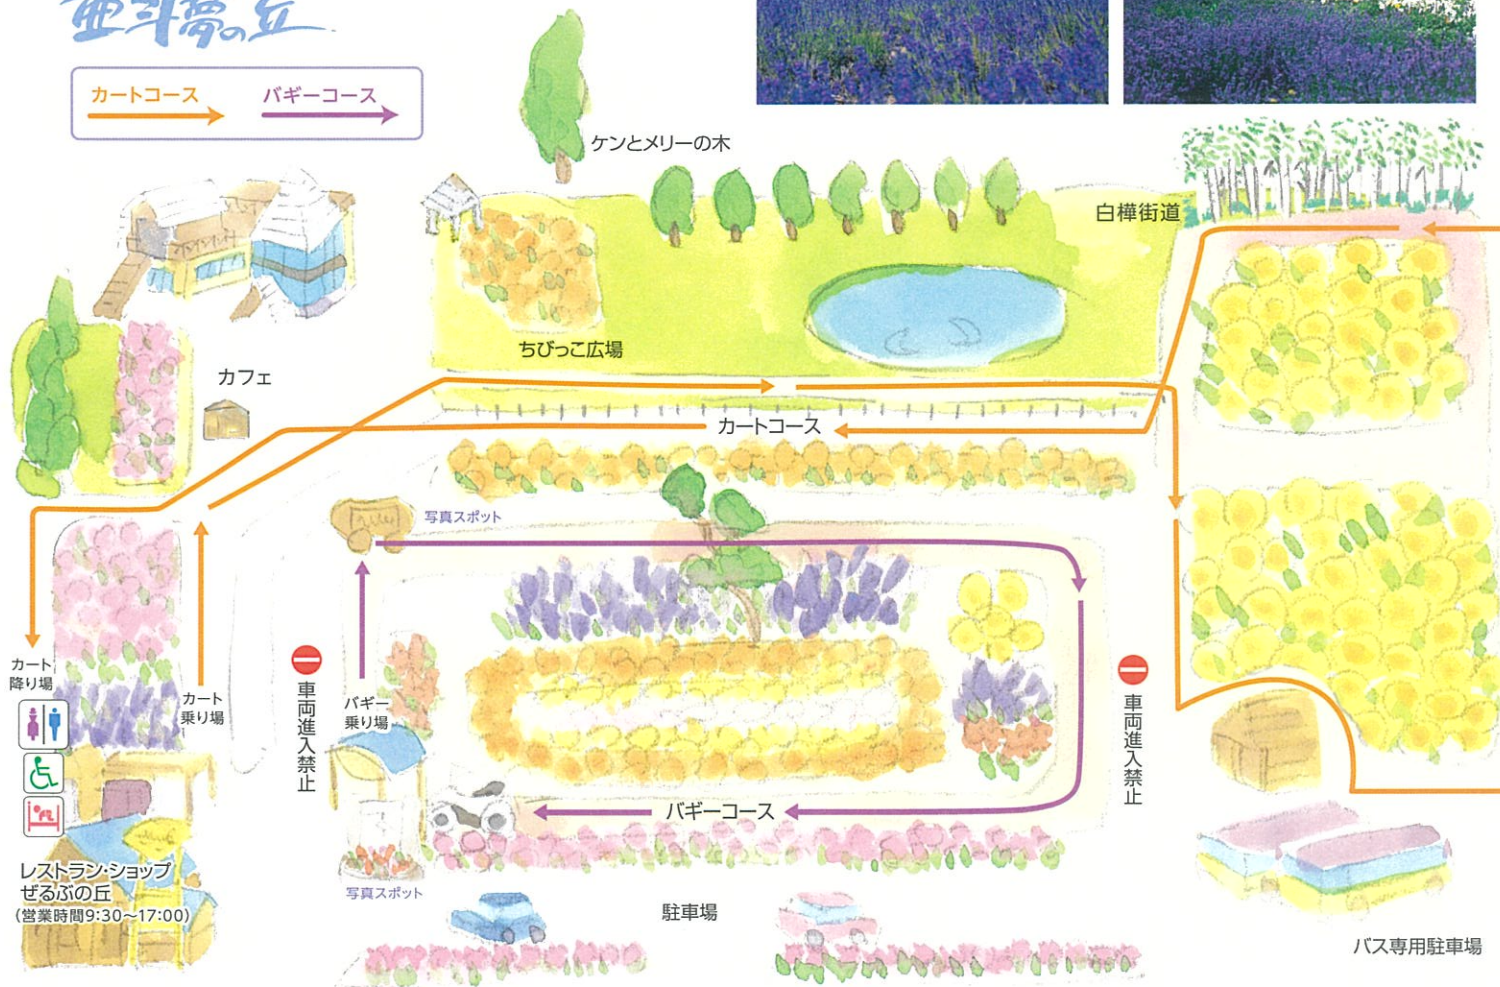

営業時間 9:00

4月下旬～10月 17:00

バギー体験

コース1周

1人乗り 500円
2人乗り 800円

カート体験

コース1周

1台 4～5人乗り
2,000円

※2人以上でご利用できます

バギーに関する注意事項

運転は16歳以上です

運転操作方法は係員の指示に従って安全にお願いいたします。

二人乗りで16歳未満のお子様と同乗の際、ハンドル(アクセル・ブレーキなど)操作は絶対にさせないようお願いいたします。

コース脇にありますタイヤに乗り上げると転倒の恐れがありますので注意してください。

妊娠している方、飲酒運転はご遠慮願います。

危険運転・暴走行為による事故は運転者の責任となります。当店は一切の責任をもちませんのでご了承の上、お乗りください。

ぜるぶの丘 亜斗夢の丘

ぜるぶの丘 総合案内図

← 至 富良野

国道237号線

至 旭川 →